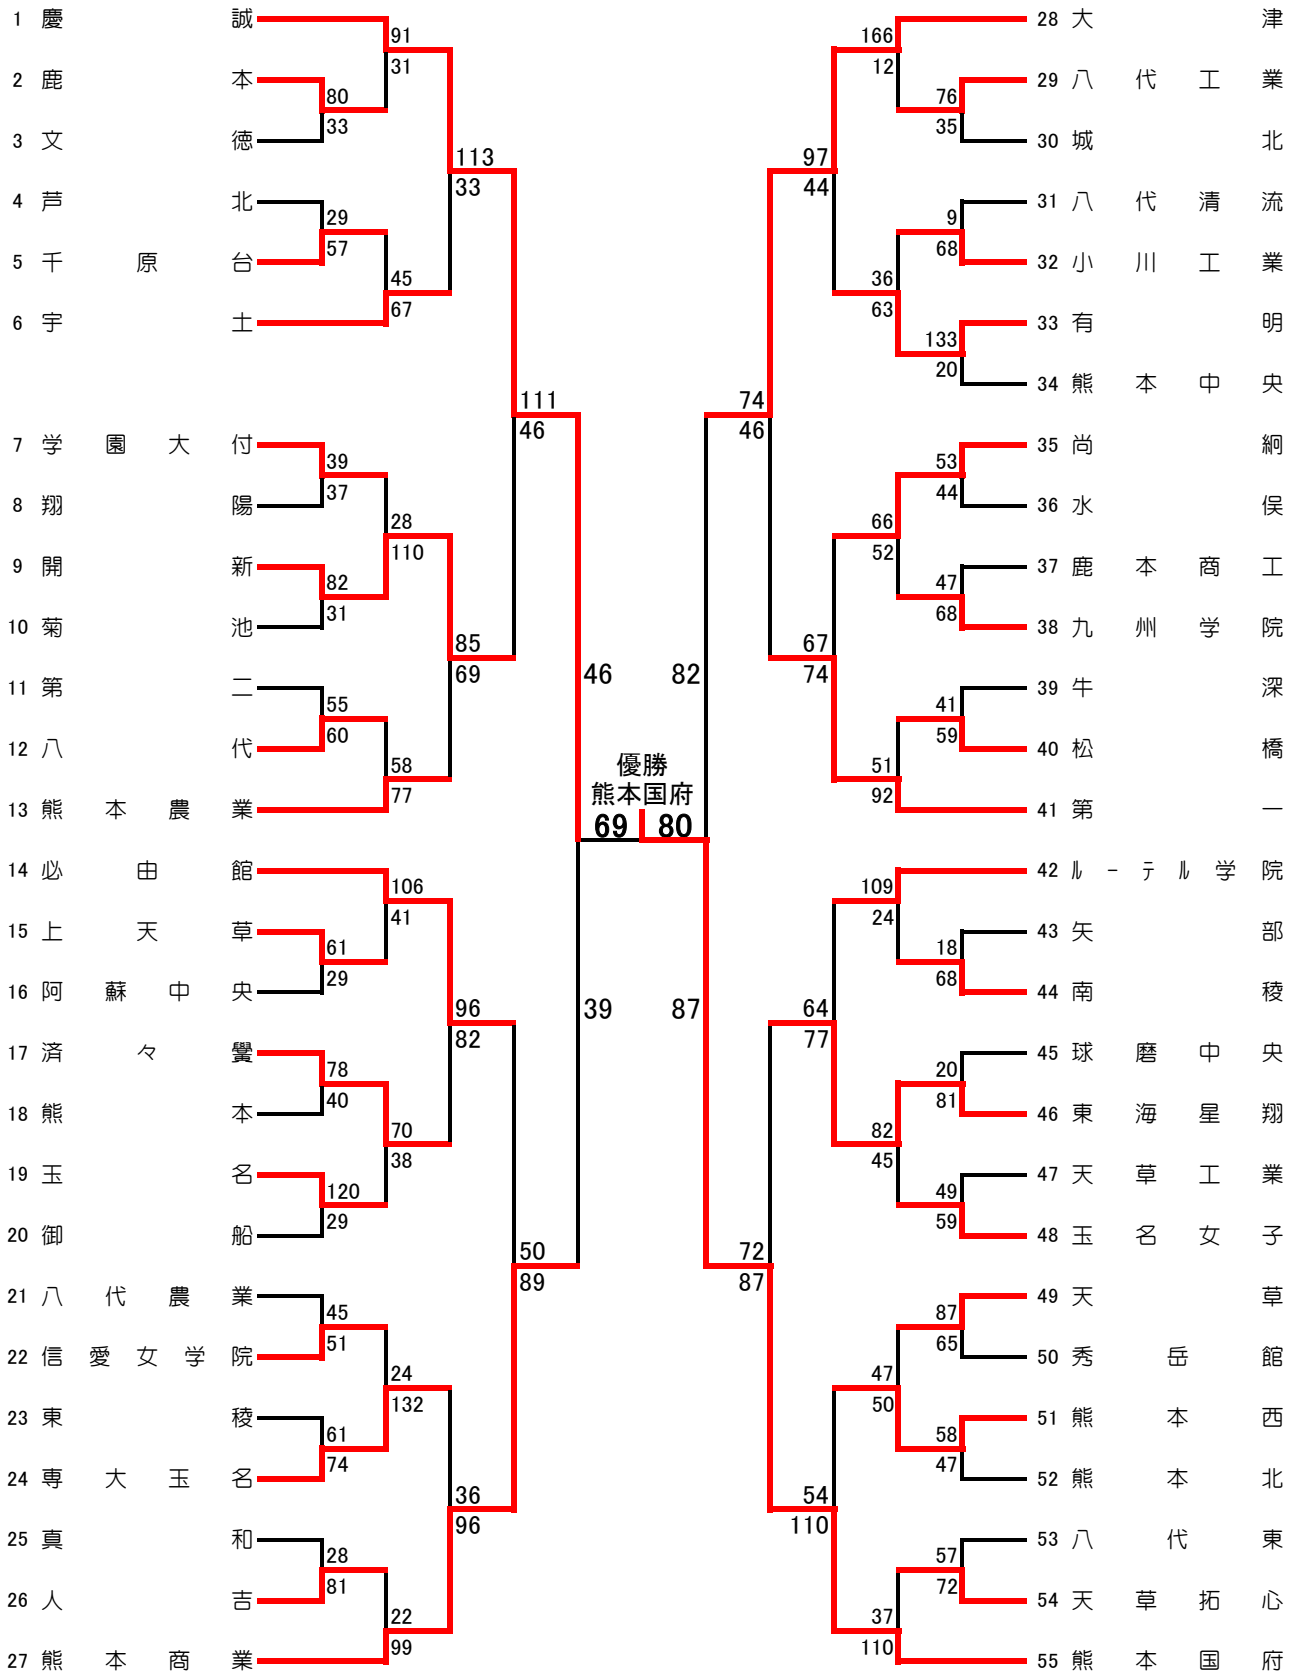

平成30年度 熊本県高等学校 バasketボール大会 女子組合せ表

		会場別・コート別試合数																	
		東海星翔 A・B			熊本農業 C・D			済々巒 E・F			菊池高校 G・H			玉名桃田 J・K			熊本県立体育館 M		
期	日	会場	審判	報道	会場	審判	報道	会場	審判	報道	会場	審判	報道	会場	審判	報道	会場	審判	報道
10月7日	(日)	西村	上原	上原	西島	渡邊	横田	今崎	友川	佐藤	有馬	有馬	前田	*	*	*	*	*	*
10月13日	(土)	*	*	*	西島	有馬	横田	今崎	佐藤	上原	*	*	*	渡邊	前田	西村	*	*	*
10月14日	(日)	*	*	*	西島	渡邊	西村	今崎	佐藤	上原	*	*	*	*	*	*	*	*	*
10月20日	(土)	専門委員全員			*	*	*	*	*	*	*	*	*	*	*	*	*	*	*
10月21日	(日)	*	*	*	*	*	*	*	*	*	*	*	*	*	*	*	専門委員全員		

※注: 13日のJ2・K2の試合開始は10:00です。