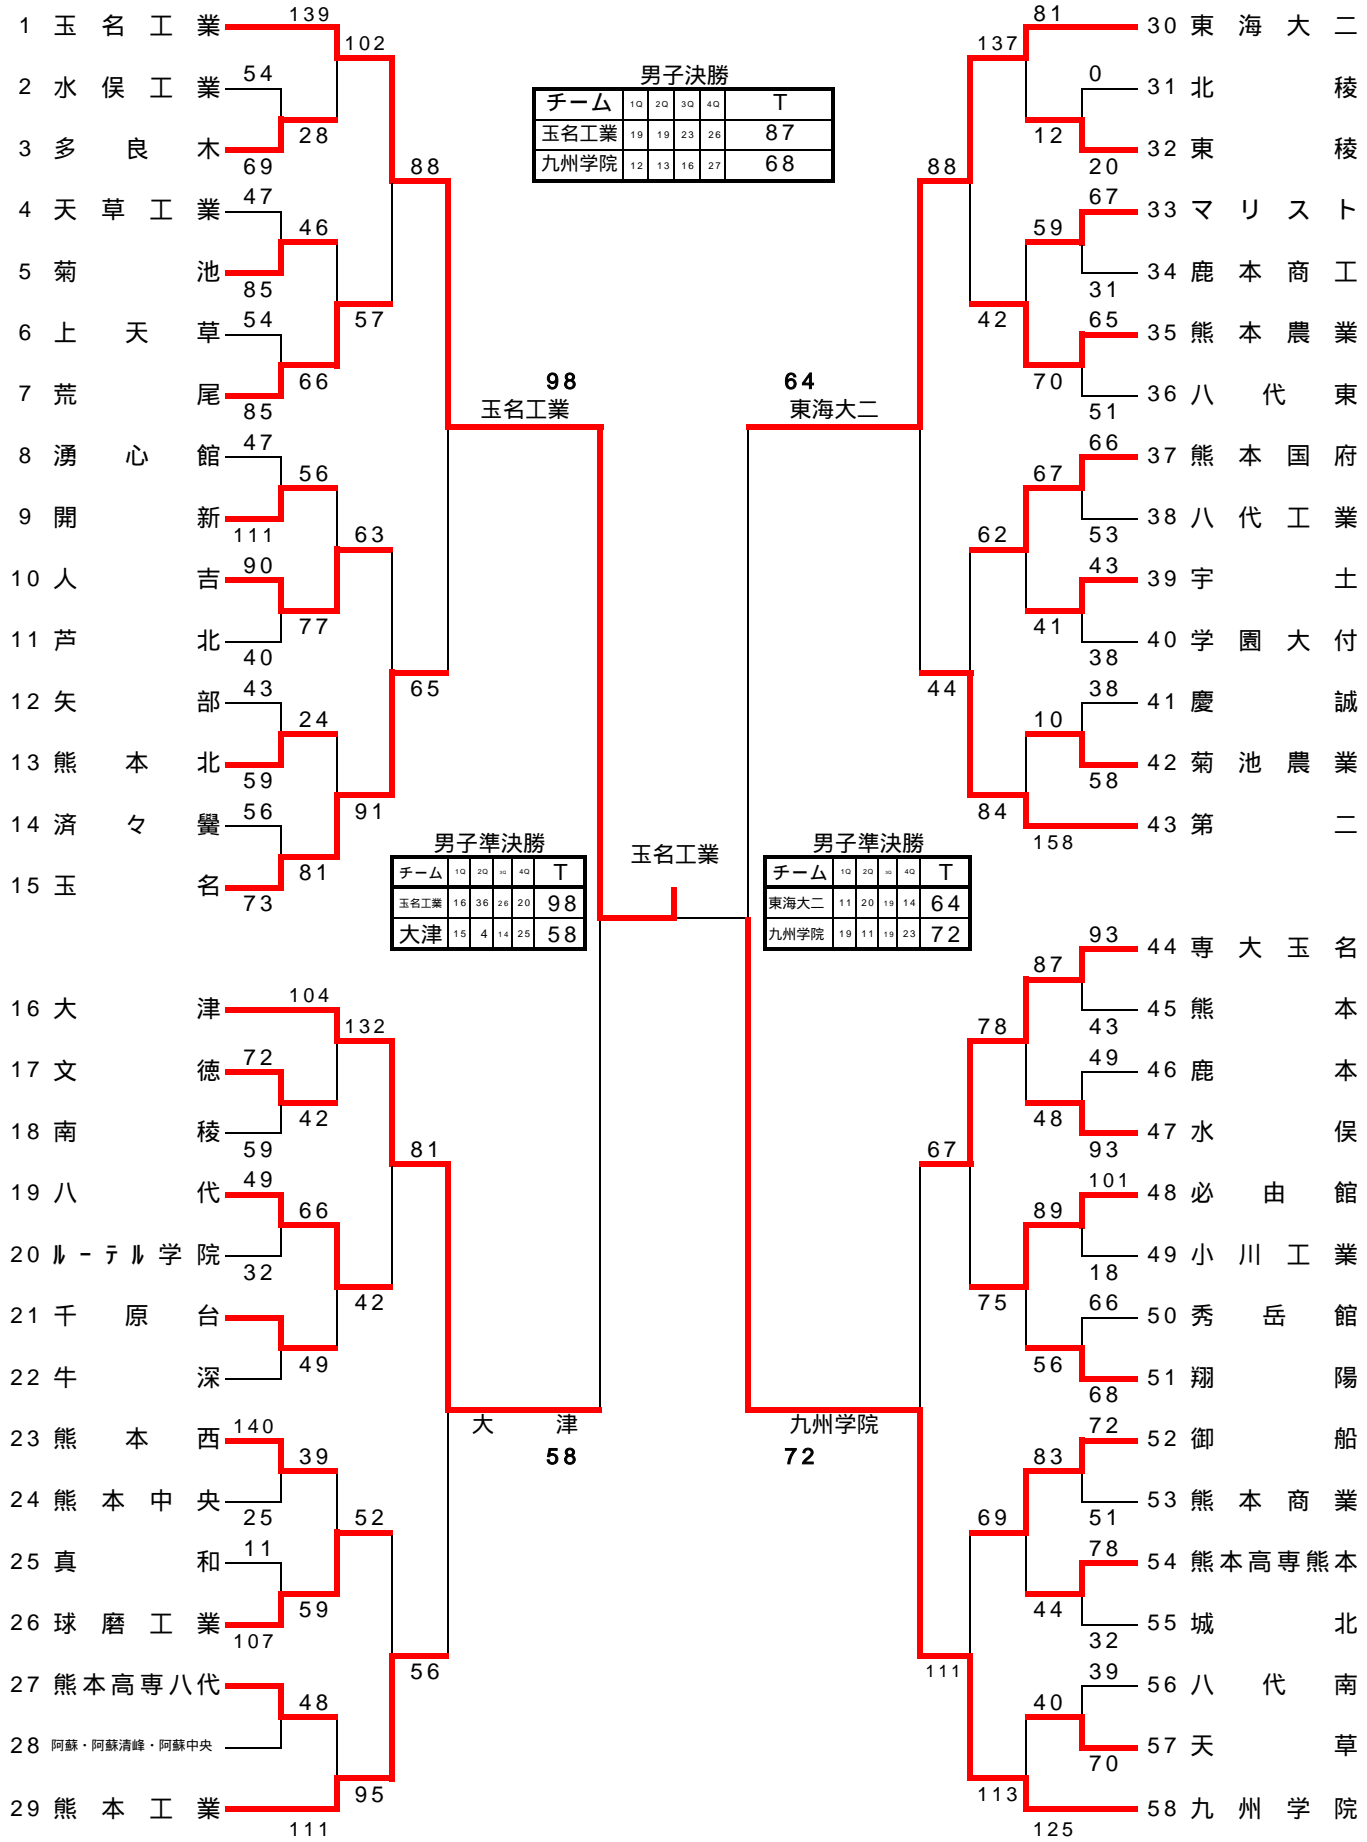

平成22年度熊本県下高等学校バスケットボール大会男子組合せ表

期日	曜日	試合開始	競技時間	会場別・コート別試合数											
				東海大二			熊本高校		第一高校		第二高校		熊本工業		
				Aコート	Bコート	Mコート	Cコート	Dコート	Eコート	Fコート	Gコート	Hコート	Jコート	Kコート	
平成22年10月10日	日	9:00	8-2-8-7-8-2-8	ゲーム	ゲーム	*	6ゲーム	6ゲーム	7ゲーム	7ゲーム	*	*	*	*	
10月10日(日)の東海大二会場の試合開始時刻は、14:00とします。															
平成22年10月16日	土	9:00	8-2-8-7-8-2-8	7ゲーム	6ゲーム	*	6ゲーム	6ゲーム	*	*	7ゲーム	7ゲーム	7ゲーム	7ゲーム	
平成22年10月17日	日	9:00	10分正式4Q	6ゲーム	6ゲーム	*	6ゲーム	6ゲーム	*	*	*	*	*	*	
平成22年10月23日	土	10:00	10分正式4Q	*	*	4ゲーム	*	*	*	*	*	*	*	*	
平成22年10月24日	日	10:00	10分正式4Q	*	*	2ゲーム	*	*	*	*	*	*	*	*	

男子決勝

チーム	10	20	30	4Q	T
玉名工業	19	19	23	26	87
九州学院	12	13	16	27	68

男子準決勝

チーム	10	20	30	4Q	T
玉名工業	16	36	26	20	98
大津	15	4	14	25	58

男子準決勝

チーム	10	20	30	4Q	T
東海大二	11	20	15	14	64
九州学院	19	11	15	23	72

平成22年度熊本県下高等学校バスケットボール大会 女子組み合わせ表

期 日	会場別・コート別試合数																	
	東海大二 A・B・M			熊本 C・D			熊本第一 E・F			熊本第二 G・H			熊本工業 J・K					
10月10日(日)	会場	審判	報道	会場	審判	報道	会場	審判	報道	会場	審判	報道	会場	審判	報道			
10月10日(日)	西村	西村	西村	福本	森田	森田	菊池	横田	友川	*	*	*	前田	前田	前田	岩下	上村	横田
10月16日(土)	西村	西村	西村	福本	森田	森田	*	*	*	*	*	*	*	*	*	*	*	*
10月17日(日)	西村	横田	吉野	福本	森田	森田	*	*	*	*	*	*	*	*	*	*	*	*
10月23日(土)	専門委員全員																	
10月24日(日)	専門委員全員																	